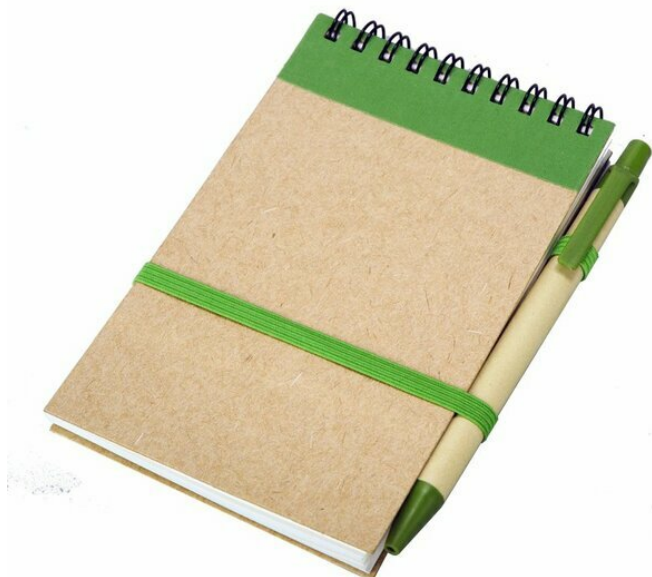

## R73795.05: Notes Kraft z długopisem, zielony/beżowy

### Opis

Kod	R73795.05
Nazwa	Notes Kraft z długopisem, zielony/beżowy
Opis	Notes z długopisem z 70 gładkimi kartkami. Karton użyty przy produkcji notesu i długopisu pochodzi z surowców wtórnych i mogą podlegać ponownemu przetworzeniu. Produkt wyprodukowano zgodnie z zasadami gospodarki niskoemisyjnej i przy użyciu małej ilości wody. Wkład w kolorze niebieskim.
Zdobienie	TAMPODRUK A2, TAMPODRUK A3, DTF D2, DTF D1

### Szczegóły produktu

Materiał podstawowy	karton
Materiały dodatkowe	papier, taśma elastyczna
Wymiary (szer./wys./gł.) [mm]	100 x 150 x 10
Kolorystyka	zielony/beżowy
Opakowanie	woreczek/folia
Kolor opakowania	transparentny

### Cechy produktu

- niebieski wkład
- uchwyt na długopis
- dołączony długopis
- rozmiar kieszonkowy
- taśma elastyczna
- kartka gładka
- spirala