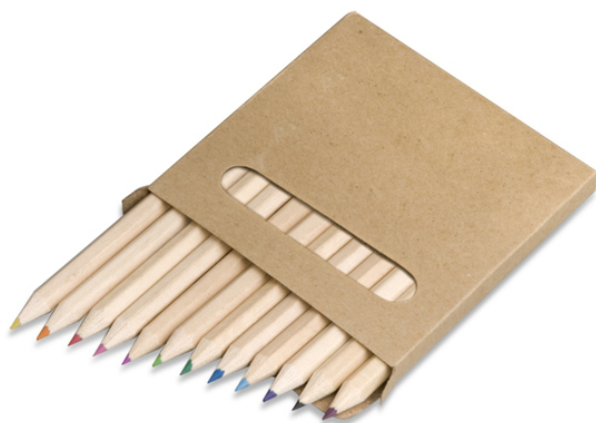

R73777: Zestaw 12 kredek 9 cm, ecru

Opis

Kod	R73777
Nazwa	Zestaw 12 kredek 9 cm, ecru
Opis	Zestaw drewnianych kredek w 12 kolorach. Pakowany w kartonowe pudełko. Produkt wytworzony z dbałością o środowisko naturalne.
Zdobienie	TAMPODRUK A1, TAMPODRUK A2, UV U1, DTF D1, UV U2, UV U1M

Szczegóły produktu

Materiał podstawowy	drewno
Materiały dodatkowe	karton
Wymiary (szer./wys./gł.) [mm]	90 x 90 x 8
Kolorystyka	ecru

Opakowanie

Waga (brutto/netto) [kg]	0,03 / 0,03
Wymiary (dł./szer./wys.) [mm]	90 x 90 x 8
Karton wewnętrzny	Ilość sztuk: 24
Waga (brutto/netto) [kg]	0,9 / 0,8
Wymiary (dł./szer./wys.) [mm]	185 x 92 x 105
Karton duży	Ilość sztuk: 480
Waga (brutto/netto) [kg]	18 / 16
Wymiary (dł./szer./wys.) [mm]	470 x 194 x 424