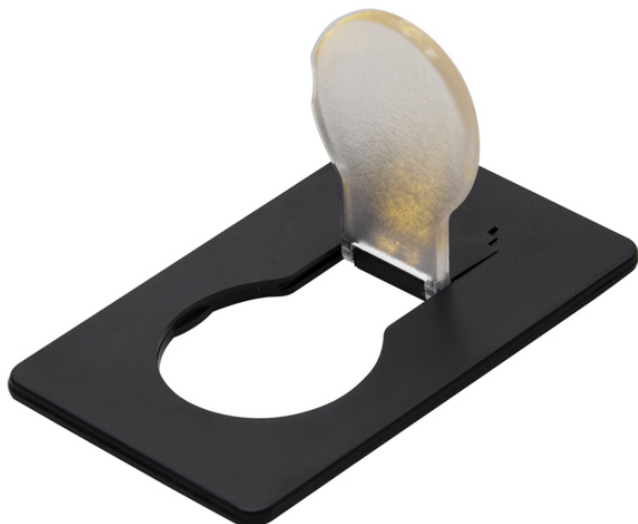

R35690.02: Lampka Pocket Lamp, czarny

Opis

Kod	R35690.02
Nazwa	Lampka Pocket Lamp, czarny
Opis	Zadziwisz swoich przyjaciół tym gadżetem. Wielkości karty kredytowej lampka LED zaczyna świecić nastrojowym światłem po podniesieniu żarówki, zaś gaśnie po jej opuszczeniu. Dołączona bateria 1 x CR1220.
Zdobienie	TAMPODRUK A2, UV U1M

Szczegóły produktu

Materiał podstawowy	plastik ABS
Wymiary (szer./wys./gł.) [mm]	87 x 54 x 3
Zasilanie bateriami	1 x CR1220
Kolorystyka	czarny

Opakowanie

Karton wewnętrzny	Ilość sztuk: 150
Waga (brutto/netto) [kg]	3 / 2,75
Wymiary (dł./szer./wys.) [mm]	300 x 270 x 60
Karton duży	Ilość sztuk: 600
Waga (brutto/netto) [kg]	12 / 11
Wymiary (dł./szer./wys.) [mm]	300 x 270 x 270