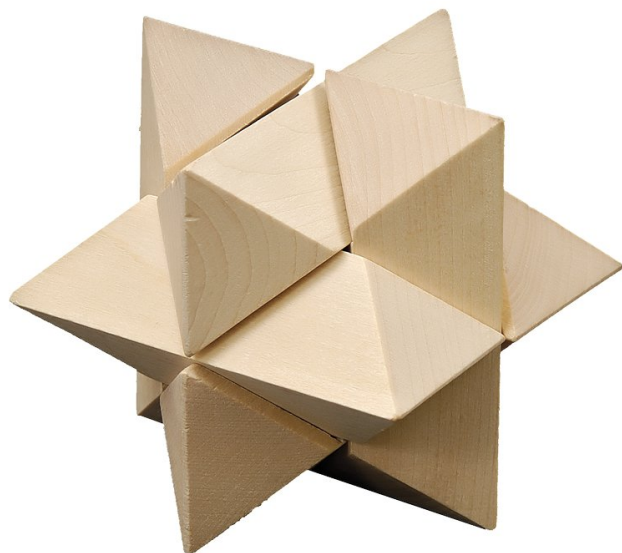

## R08823: Układanka logiczna Star, ecru

### Opis

Kod	R08823
Nazwa	Układanka logiczna Star, ecru
Opis	Wykonana z drewna układanka logiczna. Relaks i test dla naszego umysłu. Pakowana w płócienny woreczek (170 x 145 mm) Produkt wytworzony z dbałością o środowisko naturalne.
Zdobienie	TERMOTRANSFER ST2, DTF D1

### Szczegóły produktu

Materiał podstawowy	drewno
Wymiary (szer./wys./gł.) [mm]	75 x 75 x 75
Kolorystyka	ecru
Opakowanie	woreczek/folia
Kolor opakowania	transparentny